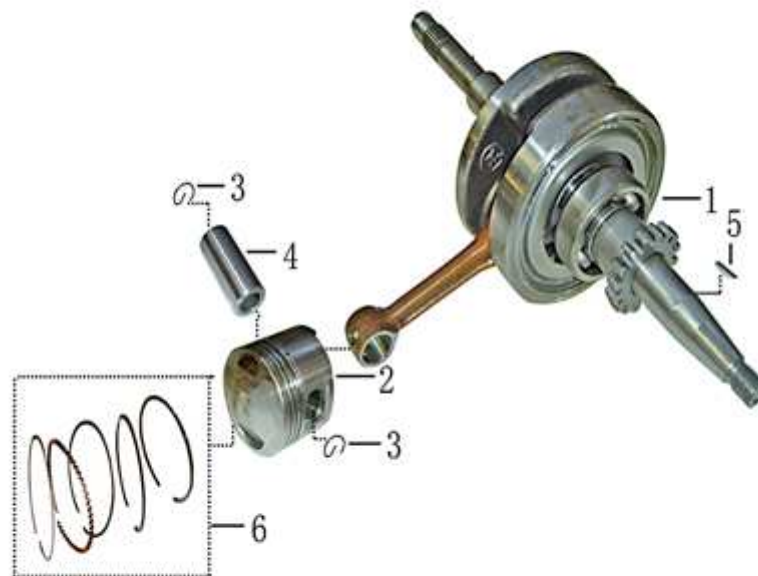

- Alle Preise verstehen sich inkl. der gesetzlichen Mehrwertsteuer  
 - Fehler, technische Änderungen, Irrtümer vorbehalten!  
 - Vervielfältigung nur mit ausdrücklicher Genehmigung.

Bild	Artikel-Nr.	Artikelbezeichnung	VK-Preis inkl. MWST
1	704083	Kurbelwelle komplett	120,00
2	704087	Kolben	25,10
3	704088	Clip	0,20
4	704089	Kolbenbolzen	4,61
5	704090	Scheibenfeder	0,20
6	704091	Kolbenringsatz	29,90