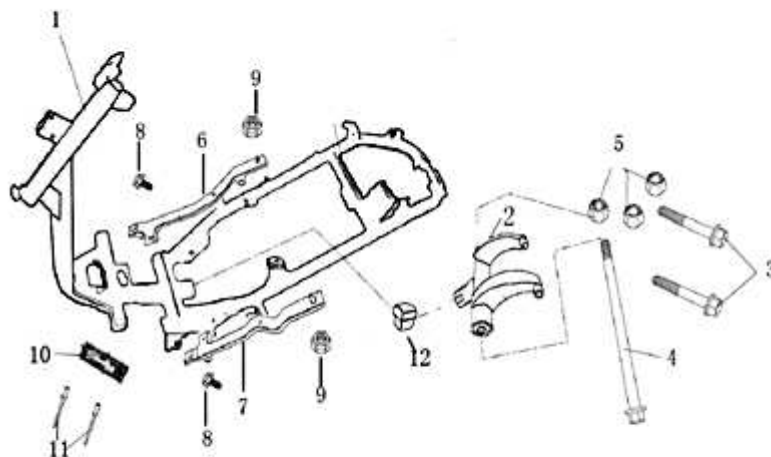

- Alle Preise verstehen sich inkl. der gesetzlichen Mehrwertsteuer  
 - Fehler, technische Änderungen, Irrtümer vorbehalten!  
 - Vervielfältigung nur mit ausdrücklicher Genehmigung.

Bild	Artikel-Nr.	Artikelbezeichnung	VK-Preis inkl. MWST
1	700448	Rahmen	189,00
2	700449	Motorhalter	30,70
3	700168	Schraube	1,30
4	700173	Bolzen für Motorhalter	3,50
5	700097	Flanschmutter	1,90
6	700592	Fussbrettträger links	3,50
7	700593	Fussbrettträger rechts	8,70
8	706104	Flanschschraube M6x12 Matt verchromt	0,60
9	700100	Mutter	0,60
12	700547	Gummi	2,11