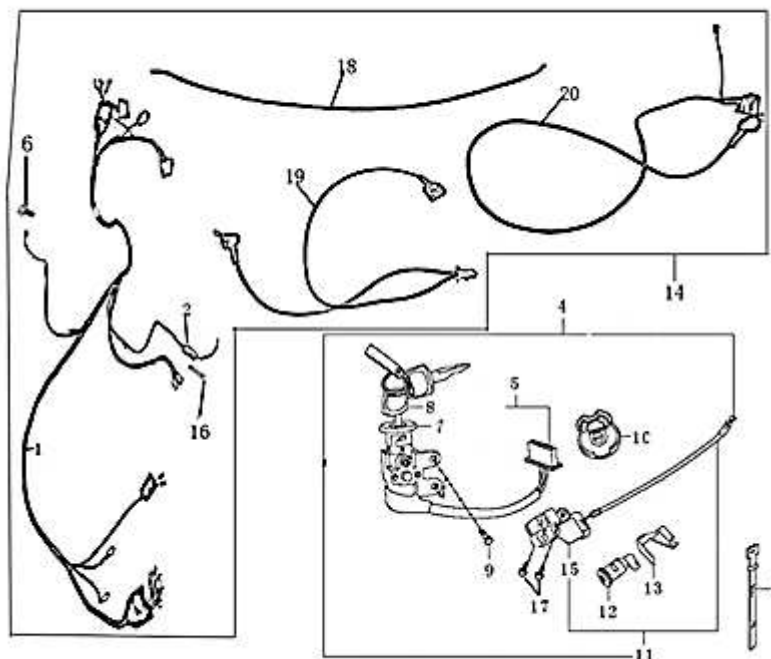

- Alle Preise verstehen sich inkl. der gesetzlichen Mehrwertsteuer  
 - Fehler, technische Änderungen, Irrtümer vorbehalten!  
 - Vervielfältigung nur mit ausdrücklicher Genehmigung.

Bild	Artikel-Nr.	Artikelbezeichnung	VK-Preis inkl. MWST
1	700316	Kabelbaum	40,90
1	706050	Kabelbaum (für Modelle mit wasserdichten Zü Schlossstecker - nur WS1-Fahrzeug)	40,90
1	706930	Kabelbaum neu (Widerstandskomponente wird nicht mehr benötigt)	
2	700541	Sicherungsbox	0,90
4	700572	Schlosssatz kompl. (Tankdeckel mit Belüftung)	69,00
4	700319	Schlosssatz kompl. (Tankdeckel ohne Belüftung)	69,00
4	706051	Schlosssatz kompl. (Tankdeckel mit Belüftung) ( mit wasserd. Zü Schlossstecker - n	69,00
6	706104	Flanschschraube M6x12 Matt verchromt	0,60
7	700716	Zü Schlossabdeckung	2,09
8	700323	Ersatzschlüssel (Bitte unbedingt Schlüsselnummer angeben!)	9,90
8	700717	Schlüsselrohling	7,90
9	700129	Schraube 6*16	0,40
16	700317	Sicherung 15A	0,90
17	700129	Schraube 6*16	0,40
18	700588	Massekabel	2,80
19	700589	Batteriekabel kompl.	3,50
20	700590	Batteriekabel "+"-Pol	3,50