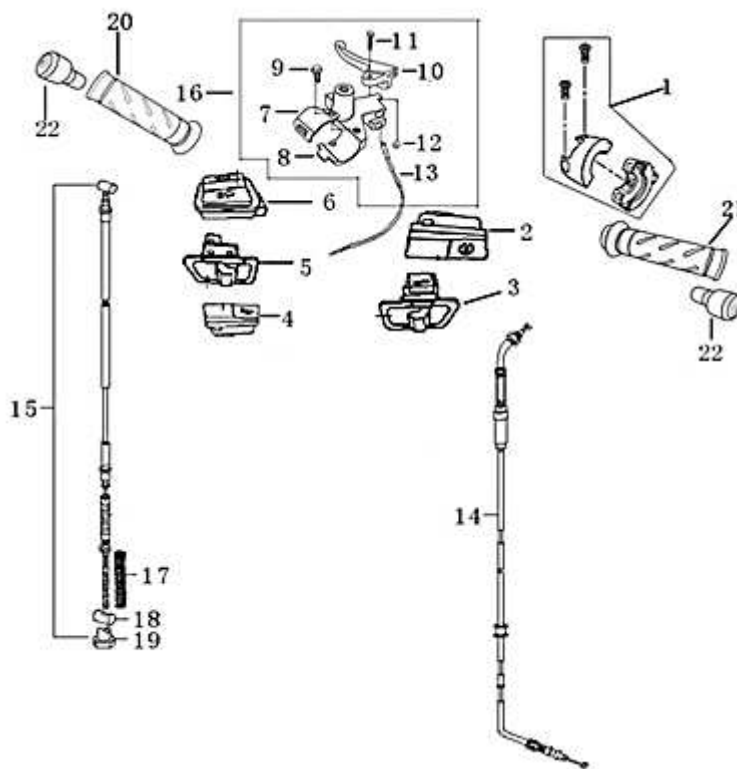

- Alle Preise verstehen sich inkl. der gesetzlichen Mehrwertsteuer  
 - Fehler, technische Änderungen, Irrtümer vorbehalten!  
 - Vervielfältigung nur mit ausdrücklicher Genehmigung.

Bild	Artikel-Nr.	Artikelbezeichnung	VK-Preis inkl. MWST
1	701806	Aufnahme komplett (für Gasdrehgriff)	5,11
2	700365	Schalter E-Starter	7,90
3	700366	Schalter Scheinwerfer	7,90
4	700367	Schalter Hupe	7,90
5	700368	Schalter Blinker	7,90
6	700369	Schalter Fern-/Abblendlicht	7,90
7	700370	Abdeckung für Bremsgriffhalter links	2,11
8	700371	Halter Bremshebel links	7,90
9	703823	Schraube M6x20	0,40
10	700372	Bremshebel links	8,70
11	700373	Schraube	0,70
12	703813	Mutter M5	0,30
13	700374	Bremslichtschalter (Hinterradbremse)	4,61
14	700375	Gaszug	10,20
15	700376	Bremszug (Hinterrad)	14,90
17	700378	Feder	1,50
18	700379	Pin	1,20
19	700380	Mutter	1,50
20	701807	Griffgummi links	4,50
21	701808	Gasdrehgriff	9,10
22	701811	Lenkergewicht komplett schwarz	3,90
16	701772	Bremshebeleinheit links kpl.	19,90