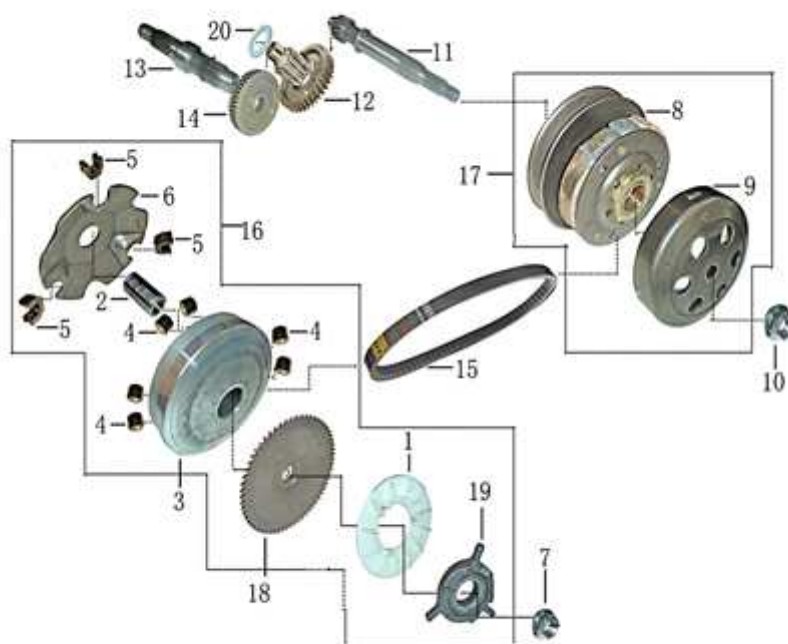

- Alle Preise verstehen sich inkl. der gesetzlichen Mehrwertsteuer  
 - Fehler, technische Änderungen, Irrtümer vorbehalten!  
 - Vervielfältigung nur mit ausdrücklicher Genehmigung.

Bild	Artikel-Nr.	Artikelbezeichnung	VK-Preis inkl. MWST
1	704092	Lüfterrad	16,20
2	704093	Variomatikbuchse	6,10
3	704095	Freie Antriebsscheibe	13,20
4	704097	Fliekratrolle	1,59
5	704098	Gleitstück	1,40
6	704099	Nockenscheibe (Variomatik)	10,10
7	703955	Flanschmutter M10	1,90
8	704100	Kupplung	69,00
9	704101	Kupplungsglocke	19,00
10	703930	Flanschmutter M10	1,50
11	704102	Getriebeeingangswelle	28,20
12	704103	Vorgelegewelle	30,70
13	704104	Ausgangswelle	20,40
14	704105	Zahnrad (Ausgangswelle)	25,10
15	704106	Antriebsriemen 669-18-30	26,00
18	704114	Feste Antriebsscheibe	11,00
19	704115	Mitnehmer (Lüfterrad)	6,20
20	704147	Anlaufscheibe Nylon	1,50

- Alle Preise verstehen sich inkl. der gesetzlichen Mehrwertsteuer
- Fehler, technische Änderungen, Irrtümer vorbehalten!
- Vervielfältigung nur mit ausdrücklicher Genehmigung.

Bild	Artikel-Nr.	Artikelbezeichnung	VK-Preis inkl. MWST
1	704113	Zwischenrad/Starterkupplung	29,90
2	704116	Kickstarterantriebsrad komplett	12,80
3	703957	Unterlegscheibe 18x10x0,5	0,30
5	704119	Federklammer	2,11
6	704120	Buchse (Kickstarter)	0,70
7	704121	Kickstarterwelle	18,00
8	703958	Seegerring	0,40
9	704123	Kickstarterfeder	1,50
10	703959	Anlaufring	0,60
11	700184	Flanschschraube M6x22	0,50
12	704124	Kickstarterhebel	16,50
13	704156	Buchse f. Anlasserfreilauf	2,20
14	704157	Anlaufring, Kunststoff	1,50