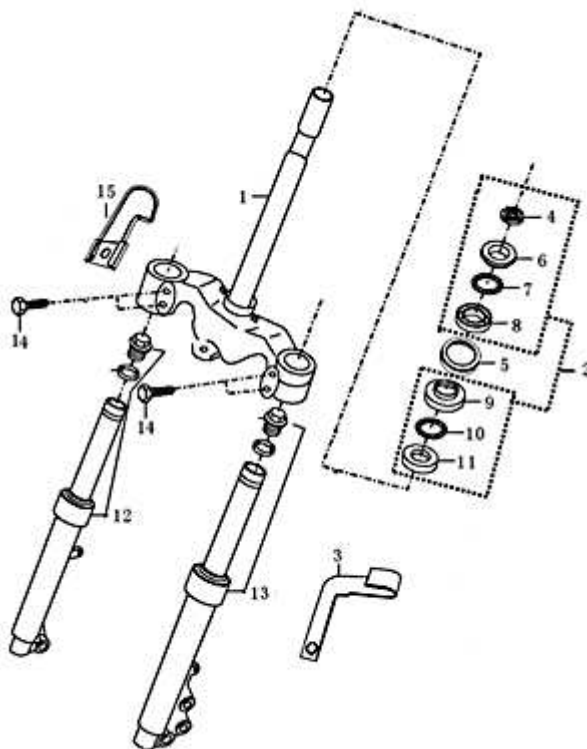

- Alle Preise verstehen sich inkl. der gesetzlichen Mehrwertsteuer  
 - Fehler, technische Änderungen, Irrtümer vorbehalten!  
 - Vervielfältigung nur mit ausdrücklicher Genehmigung.

Bild	Artikel-Nr.	Artikelbezeichnung	VK-Preis inkl. MWST
1	701827	Gabeljoch	60,50
2	700567	Steuersatz Lenkung	21,00
3	700475	Klammer	1,80
5	701177	Staubblende	2,61
12	700484	Gabelholm rechts	99,00
13	700485	Gabelholm links	99,00
14	700114	Flanschschraube	0,70
15	700598	Tachowellenhalter	1,80
99	74111	Faltenbalg (Stück)	11,60