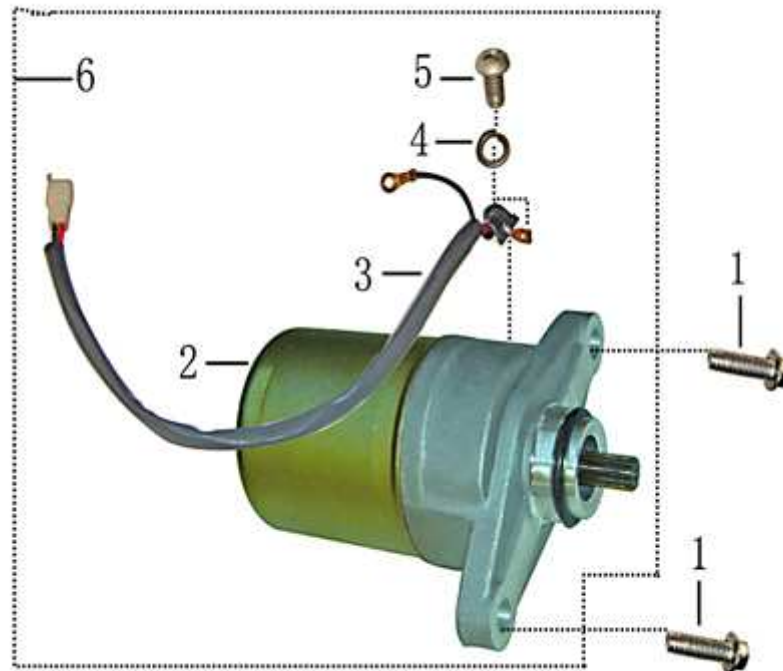

- Alle Preise verstehen sich inkl. der gesetzlichen Mehrwertsteuer  
 - Fehler, technische Änderungen, Irrtümer vorbehalten!  
 - Vervielfältigung nur mit ausdrücklicher Genehmigung.

Bild	Artikel-Nr.	Artikelbezeichnung	VK-Preis inkl. MWST
1	700184	Flanschschraube M6x22	0,50
2	704127	Anlasser	69,00
3	704128	Kabel	4,61
4	700013	Federscheibe	0,30
5	703935	Flachkopfschraube M4x8	0,30