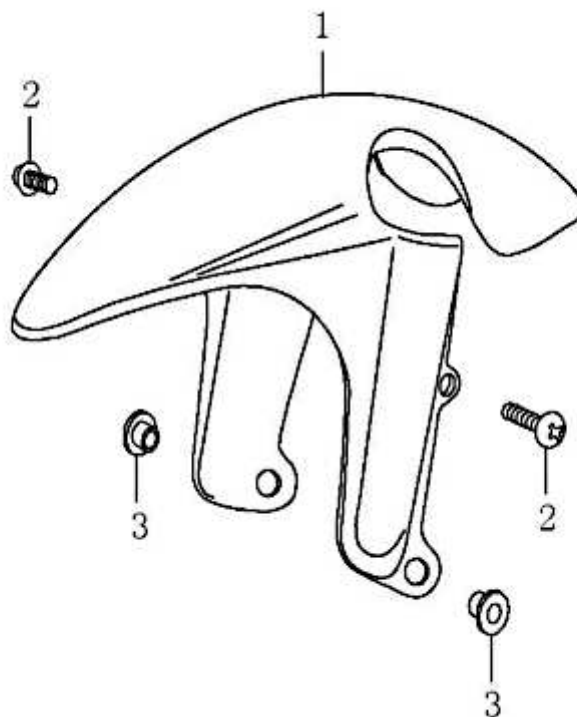

Bild	Artikel-Nr.	Artikelbezeichnung	VK-Preis inkl. MWST
1	700664	Vorderradabdeckung schwarz	49,90
1	700439	Vorderradabdeckung blau	49,90
1	700440	Vorderradabdeckung silber	49,90
2	700072	Flanschschraube M6x16	0,30
3	700441	Buchse Vorderrad	0,70

- Alle Preise verstehen sich inkl. der gesetzlichen Mehrwertsteuer
- Fehler, technische Änderungen, Irrtümer vorbehalten!
- Vervielfältigung nur mit ausdrücklicher Genehmigung.