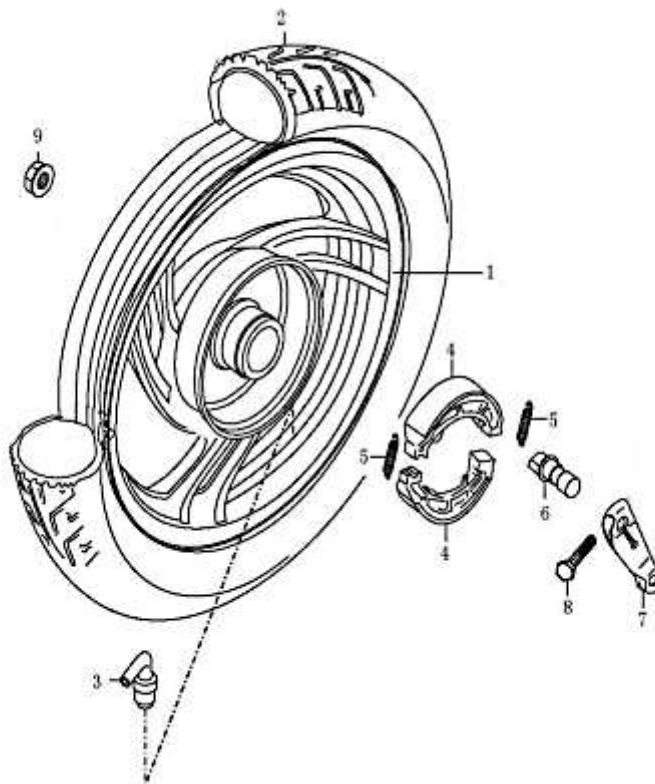

Bild	Artikel-Nr.	Artikelbezeichnung	VK-Preis inkl. MWST
1	701904	Felge 2.15-10 (Hinterrad)	54,00
2	700492	Reifen 3.50-10	38,00
3	77390	Felgenventil + Kappe	4,20
4	701819	Bremsbelagsatz (Trommelbremse)	18,90
5	701820	Feder für Bremsbeläge	1,90
6	701821	Bremsnocke	4,00
7	701822	Bremsnockenhebel	4,00
8	700137	Schraube M6*35	0,50
9	700094	Flanschmutter	0,60
99	703103	Hinterrad kompl. RS 460	99,00

- Alle Preise verstehen sich inkl. der gesetzlichen Mehrwertsteuer
- Fehler, technische Änderungen, Irrtümer vorbehalten!
- Vervielfältigung nur mit ausdrücklicher Genehmigung.