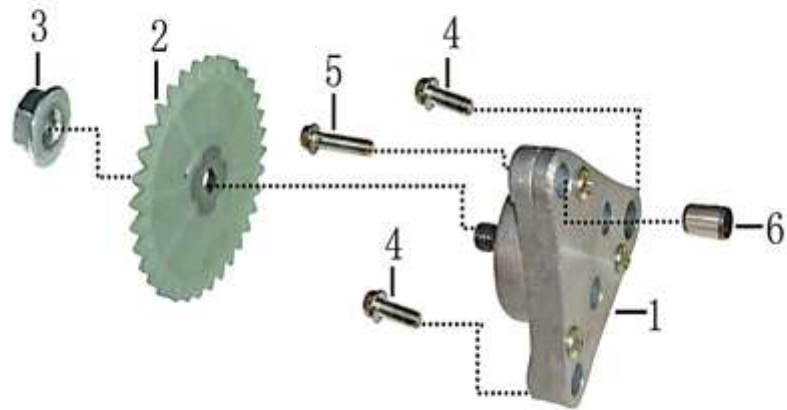

- Alle Preise verstehen sich inkl. der gesetzlichen Mehrwertsteuer  
 - Fehler, technische Änderungen, Irrtümer vorbehalten!  
 - Vervielfältigung nur mit ausdrücklicher Genehmigung.

Bild	Artikel-Nr.	Artikelbezeichnung	VK-Preis inkl. MWST
1	704125	Ölpumpe	23,10
2	704126	Ölpumpenantriebsrad	8,10
3	703904	Flanschnutter M6 weiß verzinkt	0,40
4	700184	Flanschschraube M6x22	0,50
5	700183	Flanschschraube	0,50
6	704148	Passhülse 8x7x11	0,40