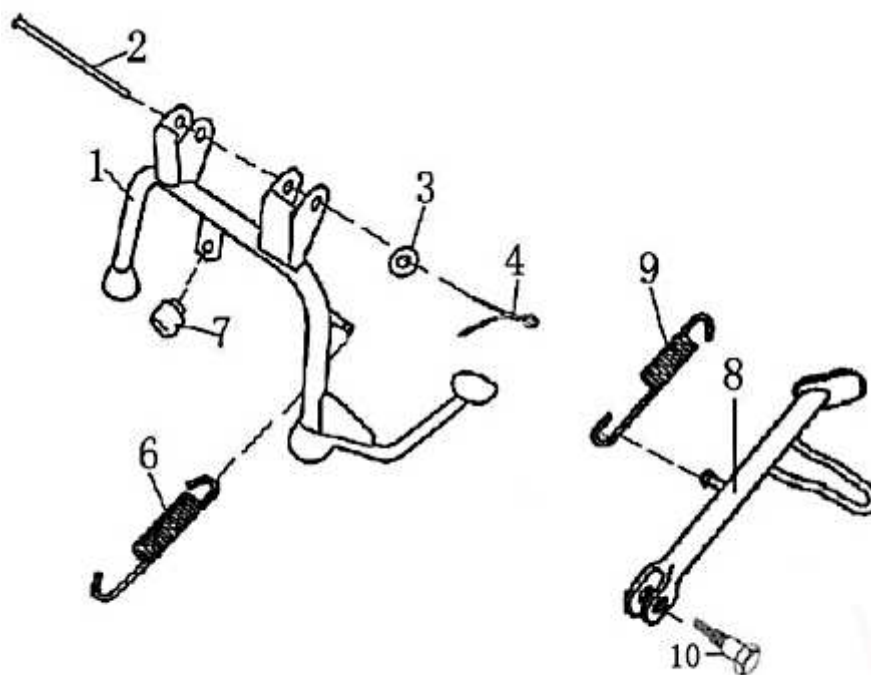

- Alle Preise verstehen sich inkl. der gesetzlichen Mehrwertsteuer  
 - Fehler, technische Änderungen, Irrtümer vorbehalten!  
 - Vervielfältigung nur mit ausdrücklicher Genehmigung.

Bild	Artikel-Nr.	Artikelbezeichnung	VK-Preis inkl. MWST
1	700453	Hauptständer	19,90
2	700454	Ständerachse	2,50
3	700033	Unterlegscheibe	0,50
4	700012	Clip	0,30
6	701848	Federsatz (Hauptständer)	2,50
7	700456	Anschlaggummi	1,30
8	700457	Seitenständer	10,20
9	701849	Federsatz (Seitenständer)	2,50
10	700459	Schraube	0,70