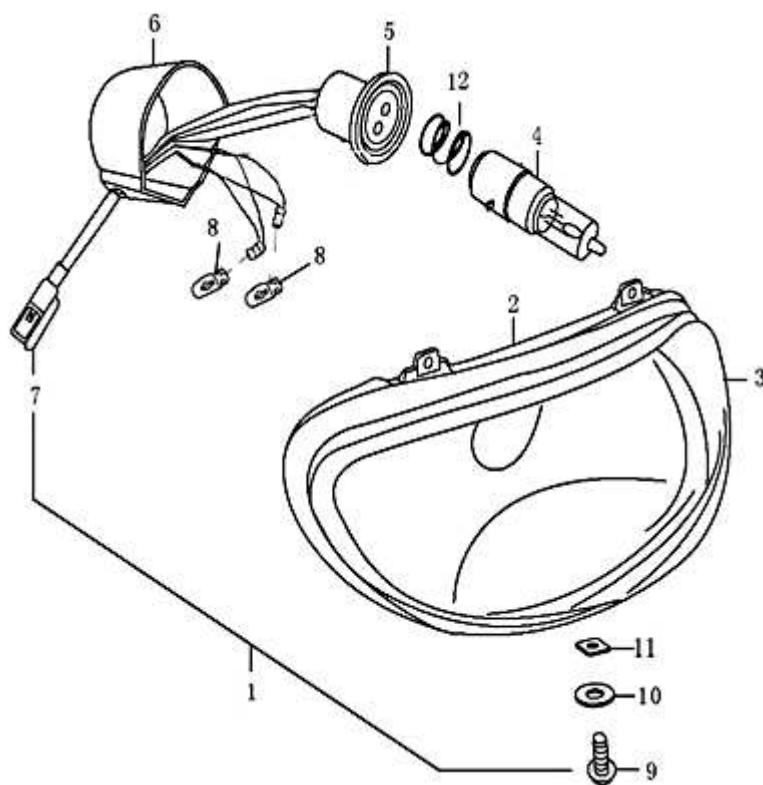

- Alle Preise verstehen sich inkl. der gesetzlichen Mehrwertsteuer  
 - Fehler, technische Änderungen, Irrtümer vorbehalten!  
 - Vervielfältigung nur mit ausdrücklicher Genehmigung.

Bild	Artikel-Nr.	Artikelbezeichnung	VK-Preis inkl. MWST
1	706056	Frontscheinwerfer kompl. Biluxglühlampe	49,00
4	706706	Halogenglühlampe H4 12V 35/35W mit BA20d Sockel (Bilux)	10,90
4	702900	Glühlampe, 12V 25/25W Metallsockel 700546	6,79
4	702902	Bilux-Glühlampe 12V 35/35W BA20d Sockel	6,79
8	702910	Glühlampe 12V 3W Glassockel	1,50
9	703825	Schraube 6*16	0,40
10	703826	Unterlegscheibe	0,30
11	700357	Mutter	0,40