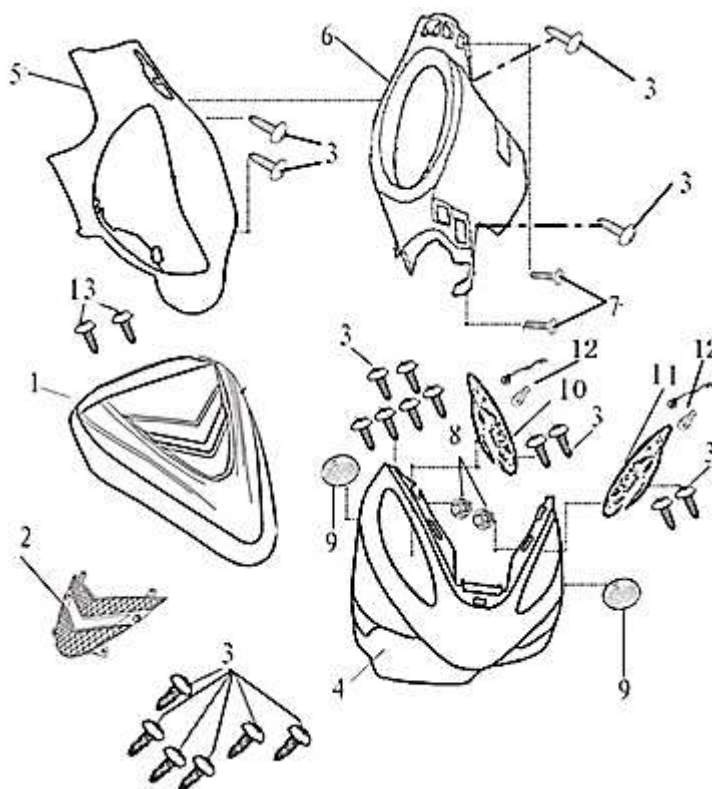

- Alle Preise verstehen sich inkl. der gesetzlichen Mehrwertsteuer  
 - Fehler, technische Änderungen, Irrtümer vorbehalten!  
 - Vervielfältigung nur mit ausdrücklicher Genehmigung.

Bild	Artikel-Nr.	Artikelbezeichnung	VK-Preis inkl. MWST
1	700604	Frontverkleidung oben schwarz	49,00
1	700605	Frontverkleidung oben blau	49,00
1	700606	Frontverkleidung oben silber	49,00
2	700607	Dekorblende	7,90
3	700049	Schraube	0,30
4	700397	Frontverkleidung unten schwarz	77,80
5	700398	Scheinwerferverkleidung schwarz	34,80
5	700399	Scheinwerferverkleidung blau	34,80
5	700400	Scheinwerferverkleidung silber	34,80
6	700401	Tachoverkleidung	14,90
7	700194	Schraube M5x20	0,30
8	700101	Mutter	0,60
9	700591	Seitenreflektor	3,50
11	700404	Blinker vorne links komplett	15,90
10	700403	Blinker vorne rechts komplett	15,90
12	702907	Glühlampe 12V 10W, orange, Metallsockel, gerade	3,50
13	700050	Schraube 4,2x16	0,30
99	700581	Dekorsatz komplett RS460 (Fahrzeug = silber/schwarz)	16,90
99	700582	Dekorsatz komplett RS460 (Fahrzeug = schwarz oder	16,90
99	711100	Dekorsatz Konsul ab 2011	17,80
99	711165	Dekorsatz Boston 8 schwarz ab 2011	17,80
99	711168	Dekorsatz Boston 8 blau/schwarz ab 2011	17,80