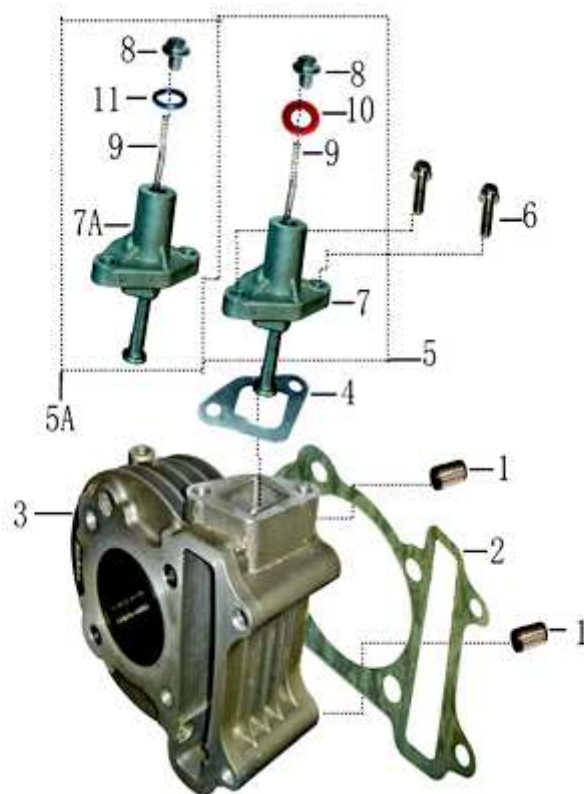

- Alle Preise verstehen sich inkl. der gesetzlichen Mehrwertsteuer  
 - Fehler, technische Änderungen, Irrtümer vorbehalten!  
 - Vervielfältigung nur mit ausdrücklicher Genehmigung.

Bild	Artikel-Nr.	Artikelbezeichnung	VK-Preis inkl. MWST
1	704027	Passhülse 8x7x14	0,30
2	704043	Zylinderfussdichtung	2,80
3	704044	Zylinder	97,50
4	704045	Dichtung (Steuerkettenspanner)	0,90
5	704046	Steuerkettenspanner komplett	18,00
6	700186	Flanschschraube	0,30
10	704145	Dichtring für Steuerkettensp. Kangzheng	0,80
11	704146	Dichtring für Steuerkettensp.Huiqiang	0,80