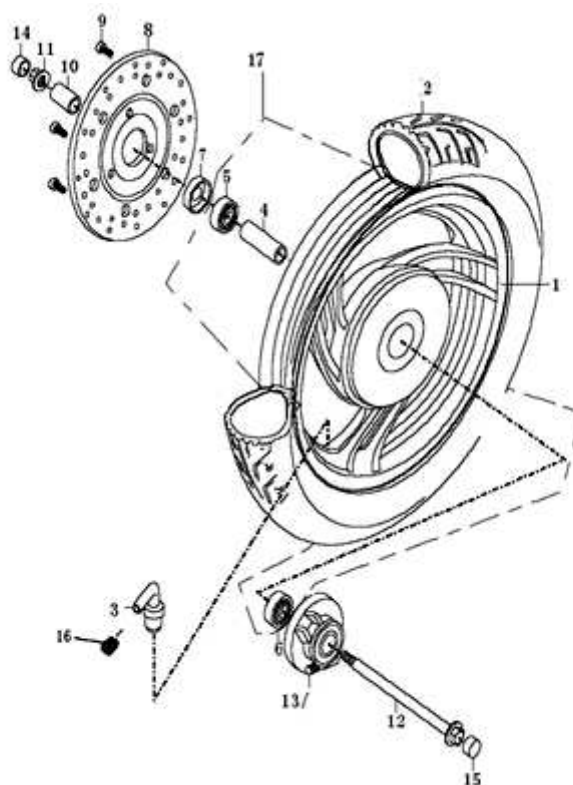

Bild	Artikel-Nr.	Artikelbezeichnung	VK-Preis inkl. MWST
1	701903	Felge 2.15-10 (Vorderrad)	54,00
2	700492	Reifen 3.50-10	38,00
3	77390	Felgenventil + Kappe	4,20
4	700495	Distanzbuchse	3,00
5	700207	Kugellager 6300RS	7,10
6	700207	Kugellager 6300RS	7,10
7	700252	Simmerring 20x35x7	2,00
8	701892	Bremsscheibe	49,00
9	700253	Inbusschraube M8x25	0,80
10	700497	Distanzhülse	2,59
11	700097	Flanschmutter	1,90
12	706149	Achse M10x205	9,20
13	700498	Tachometerantrieb	28,20
14	700568	Kappe 14mm	1,40
15	700569	Kappe links	3,50
17	700500	Vorderrad komplett	84,91

- Alle Preise verstehen sich inkl. der gesetzlichen Mehrwertsteuer
- Fehler, technische Änderungen, Irrtümer vorbehalten!
- Vervielfältigung nur mit ausdrücklicher Genehmigung.