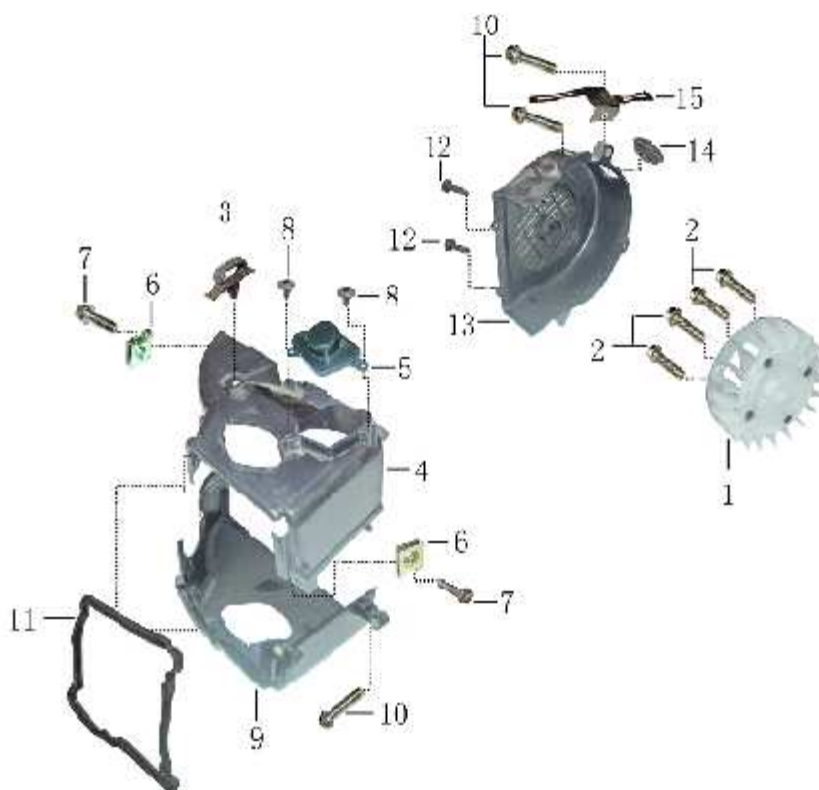

- Alle Preise verstehen sich inkl. der gesetzlichen Mehrwertsteuer  
 - Fehler, technische Änderungen, Irrtümer vorbehalten!  
 - Vervielfältigung nur mit ausdrücklicher Genehmigung.

Bild	Artikel-Nr.	Artikelbezeichnung	VK-Preis inkl. MWST
1	704000	Lüfterrad	15,80
2	700186	Flanschschraube	0,30
4+3+5+8	704002	Gebälsegehäuse oben	14,99
6	703942	Federmutter	0,80
7	703928	Flanschschraube M6 x 14 weiß verzinkt	0,30
9	704004	Gebälsegehäuse unten	14,99
10	703865	Federmutter M6	0,80
11	704005	Dichtung (Gebälsegehäuse)	3,50
12	703901	Sechskantblechschraube 5,0 x 16 schwarz	0,30
13	704006	Lüfterdeckel	14,99
14	704007	Gummistopfen	2,20