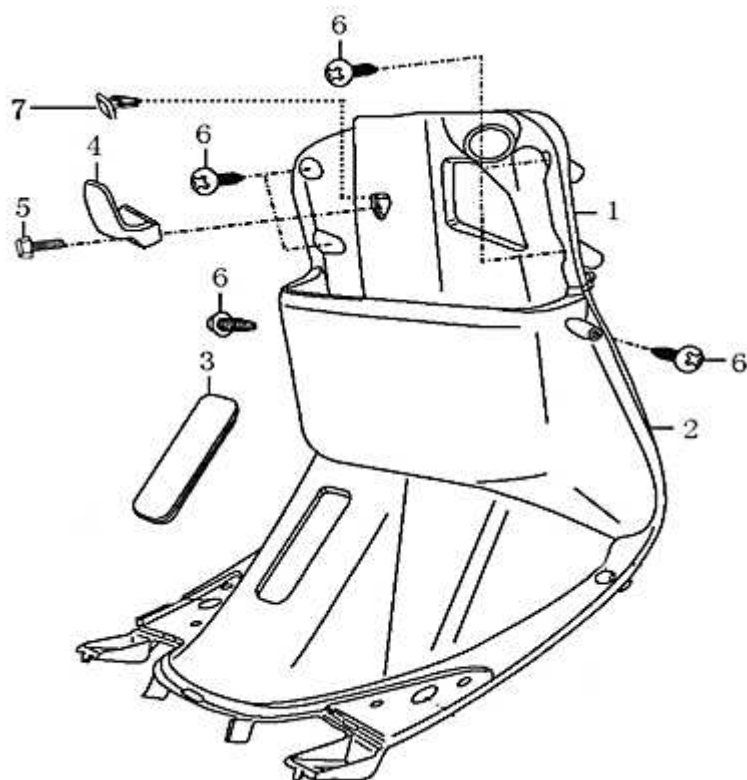

- Alle Preise verstehen sich inkl. der gesetzlichen Mehrwertsteuer  
 - Fehler, technische Änderungen, Irrtümer vorbehalten!  
 - Vervielfältigung nur mit ausdrücklicher Genehmigung.

Bild	Artikel-Nr.	Artikelbezeichnung	VK-Preis inkl. MWST
1	700405	Frontverkleidung innen (oben)	19,90
2	700406	Frontverkleidung innen (unten)	29,90
3	700407	Abdeckung (Fahrzeug-Ident-Nr.)	1,50
4	700408	Helmhaken	1,20
5	700129	Schraube 6*16	0,40
6	700049	Schraube	0,30
7	700563	Stopfen, Helmhaken	0,50