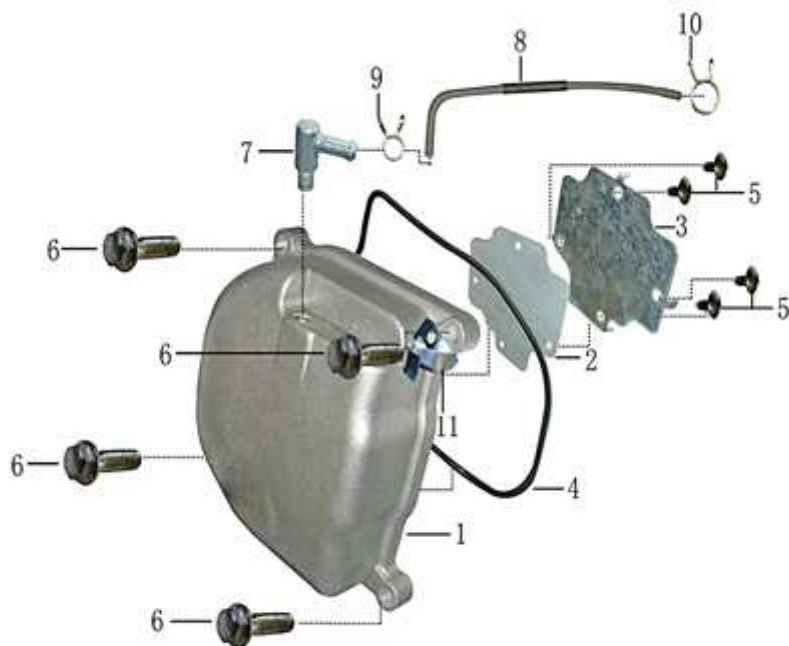

- Alle Preise verstehen sich inkl. der gesetzlichen Mehrwertsteuer
- Fehler, technische Änderungen, Irrtümer vorbehalten!
- Vervielfältigung nur mit ausdrücklicher Genehmigung.

Bild	Artikel-Nr.	Artikelbezeichnung	VK-Preis inkl. MWST
1	704008	Ventildeckel	38,50
2	704009	Papierdichtung	2,50
3	704010	Abdeckblech	2,90
4	704011	Ventildeckeldichtung	3,90
5	703902	Blechschaube 4,0x8 schwarz	0,30
6	700183	Flanschschraube	0,50
7	704012	Anschlussstück	5,90
8	704013	Motorentlüftungsschlauch	1,90
9	704231	Clip 9	0,40
10	700308	Clip	1,50
11	704136	Halter f. Entlüftungsschlauch	1,50