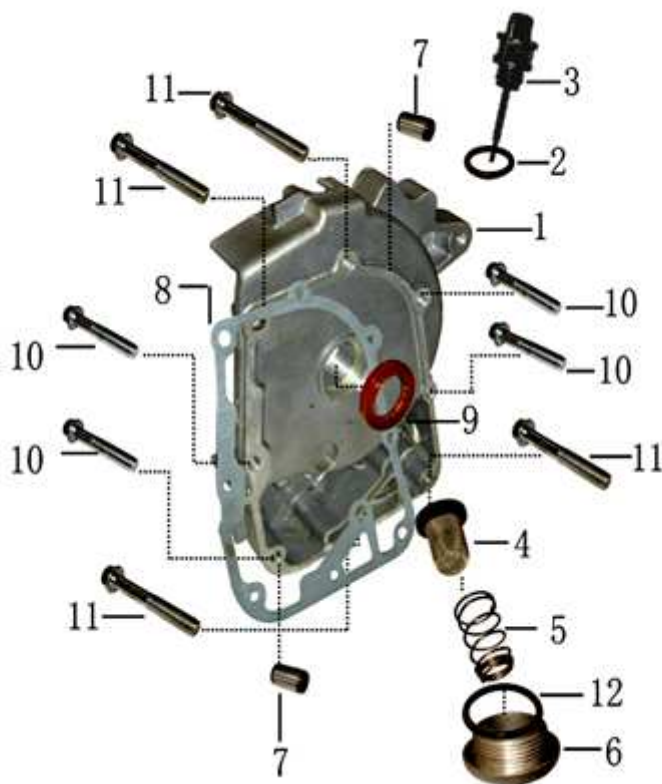

- Alle Preise verstehen sich inkl. der gesetzlichen Mehrwertsteuer  
 - Fehler, technische Änderungen, Irrtümer vorbehalten!  
 - Vervielfältigung nur mit ausdrücklicher Genehmigung.

Bild	Artikel-Nr.	Artikelbezeichnung	VK-Preis inkl. MWST
1	704047	Motorgehäusedeckel rechts	51,21
2	704048	O-Ring	0,50
3	704159	Ölmessstab	1,50
4	704050	Ölsieb	5,00
5	704051	Feder	0,50
6	704052	Ölsiebdeckel	2,20
7	704447	Passhülse 8x6x14	0,40
8	704053	Dichtung	3,00
9	703948	Simmerring 16,4x30x5	1,90
10	700177	Flanschschraube	2,30
11	700189	Schraube	1,50
12	704055	O-Ring (Ölsiebdeckel)	0,70

- Alle Preise verstehen sich inkl. der gesetzlichen Mehrwertsteuer  
 - Fehler, technische Änderungen, Irrtümer vorbehalten!  
 - Vervielfältigung nur mit ausdrücklicher Genehmigung.

Bild	Artikel-Nr.	Artikelbezeichnung	VK-Preis inkl. MWST
1	704092	Lüfterrad	16,20
2	704093	Variomatikbuchse	6,10
3	704095	Freie Antriebsscheibe	13,20
4	704097	Fliekratrolle	1,59
5	704098	Gleitstück	1,40
6	704099	Nockenscheibe (Variomatik)	10,10
7	703955	Flanschmutter M10	1,90
8	704100	Kupplung	69,00
9	704101	Kupplungsglocke	19,00
10	703930	Flanschmutter M10	1,50
11	704102	Getriebeeingangswelle	28,20
12	704103	Vorgelegewelle	30,70
13	704104	Ausgangswelle	20,40
14	704105	Zahnrad (Ausgangswelle)	25,10
15	704106	Antriebsriemen 669-18-30	26,00
18	704114	Feste Antriebsscheibe	11,00
19	704115	Mitnehmer (Lüfterrad)	6,20
20	704147	Anlaufscheibe Nylon	1,50