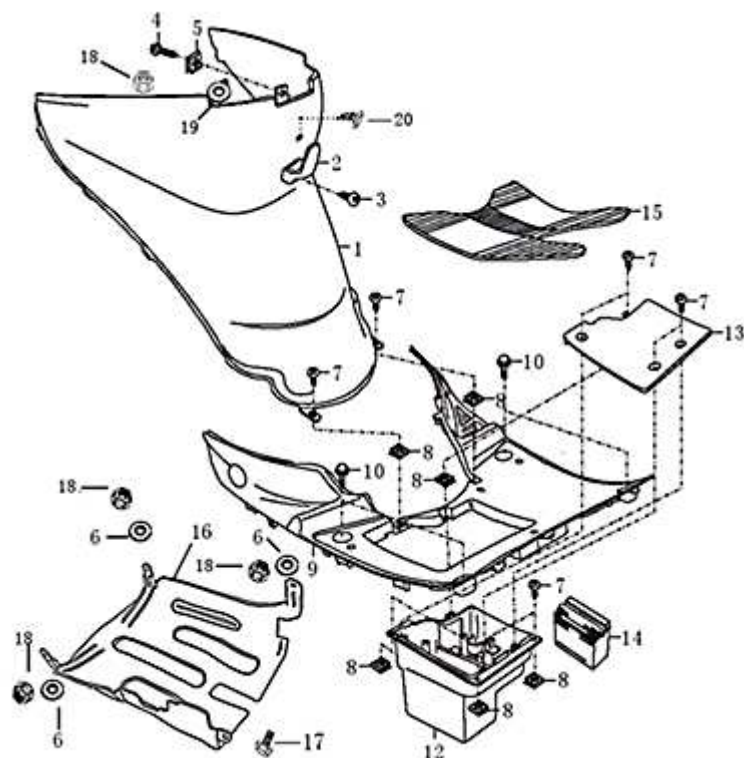

- Alle Preise verstehen sich inkl. der gesetzlichen Mehrwertsteuer  
 - Fehler, technische Änderungen, Irrtümer vorbehalten!  
 - Vervielfältigung nur mit ausdrücklicher Genehmigung.

Bild	Artikel-Nr.	Artikelbezeichnung	VK-Preis inkl. MWST
1	700429	Staufachverkleidung	19,90
2	700430	Helmhaken	2,00
3	700129	Schraube 6*16	0,40
4	703814	Schraube, M6 x 16 dunkelgrün	0,40
5	703865	Federmutter	0,80
7	700054	Schraube	0,40
8	700222	Federmutter	0,40
9	700431	Fussbrett	30,70
10	703830	Schraube mit U-Scheibe	0,40
12	700432	Batteriefach	14,90
13	700433	Batteriefachdeckel	3,90
14	700434	Batterie 12V 6 Ah	42,30
15	700437	Fussmatte	15,90
16	701769	Verkleidung, unten	16,90
17	703840	Sechskantschraube M6x12	0,40
18	700100	Mutter	0,60
19	703831	Unterlegscheibe	0,20
20	700563	Stopfen, Helmhaken	0,50