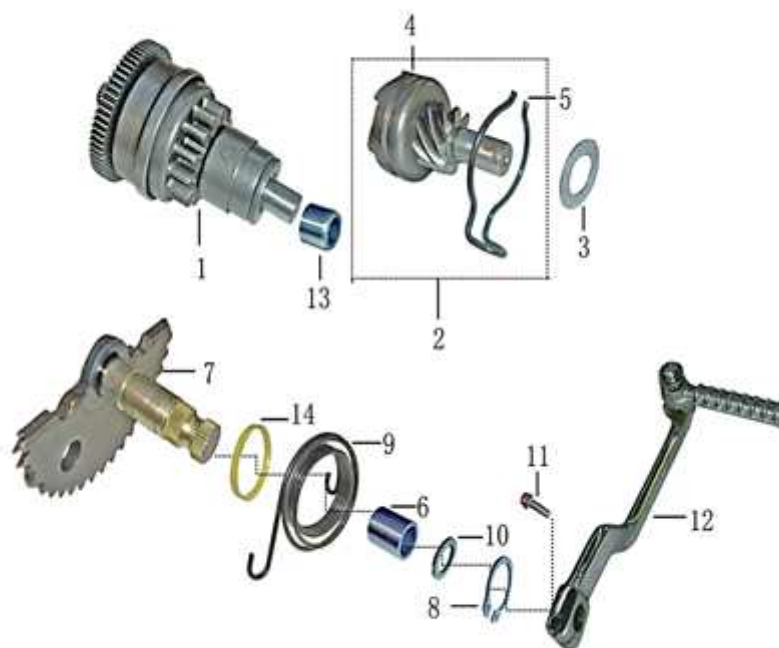

- Alle Preise verstehen sich inkl. der gesetzlichen Mehrwertsteuer
- Fehler, technische Änderungen, Irrtümer vorbehalten!
- Vervielfältigung nur mit ausdrücklicher Genehmigung.

Bild	Artikel-Nr.	Artikelbezeichnung	VK-Preis inkl. MWST
1	704113	Zwischenrad/Starterkupplung	29,90
2	704116	Kickstarterantriebsrad komplett	12,80
3	703957	Unterlegscheibe 18x10x0,5	0,30
5	704119	Federklammer	2,11
6	704120	Buchse (Kickstarter)	0,70
7	704121	Kickstarterwelle	18,00
8	703958	Seegerring	0,40
9	704123	Kickstarterfeder	1,50
10	703959	Anlaufring	0,60
11	700184	Flanschschraube M6x22	0,50
12	704124	Kickstarterhebel	16,50
13	704156	Buchse f. Anlasserfreilauf	2,20
14	704157	Anlaufring, Kunststoff	1,50

- Alle Preise verstehen sich inkl. der gesetzlichen Mehrwertsteuer  
 - Fehler, technische Änderungen, Irrtümer vorbehalten!  
 - Vervielfältigung nur mit ausdrücklicher Genehmigung.

Bild	Artikel-Nr.	Artikelbezeichnung	VK-Preis inkl. MWST
1	704000	Lüfterrad	15,80
2	700186	Flanschschraube	0,30
4+3+5+8	704002	Gebälsegehäuse oben	14,99
6	703942	Federmutter	0,80
7	703928	Flanschschraube M6 x 14 weiß verzinkt	0,30
9	704004	Gebälsegehäuse unten	14,99
10	703865	Federmutter M6	0,80
11	704005	Dichtung (Gebälsegehäuse)	3,50
12	703901	Sechskantblechschraube 5,0 x 16 schwarz	0,30
13	704006	Lüfterdeckel	14,99
14	704007	Gummistopfen	2,20