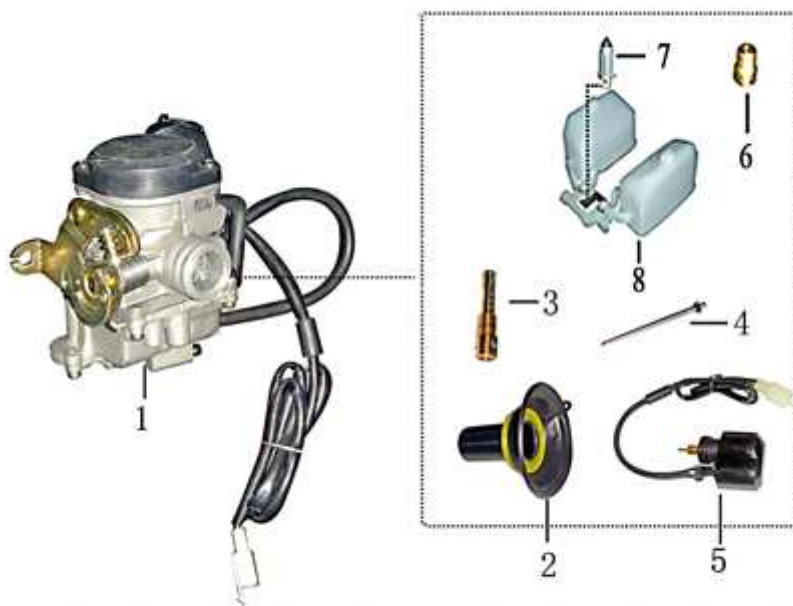

- Alle Preise verstehen sich inkl. der gesetzlichen Mehrwertsteuer  
 - Fehler, technische Änderungen, Irrtümer vorbehalten!  
 - Vervielfältigung nur mit ausdrücklicher Genehmigung.

Bild	Artikel-Nr.	Artikelbezeichnung	VK-Preis inkl. MWST
1	704133	Vergaser komplett	169,00
2	704968	Gasschieber	16,90
3	704152	Leerlaufdüse	7,70
4	86542	Düsennadel	9,70
5	704971	Kolbenstarter / Kaltstarteinrichtung	39,00
6	704151	Hauptdüse	7,70
7	704150	Schwimmernadel	13,20
8	704149	Schwimmer	1,80
99	86554	Düsenstock	14,90