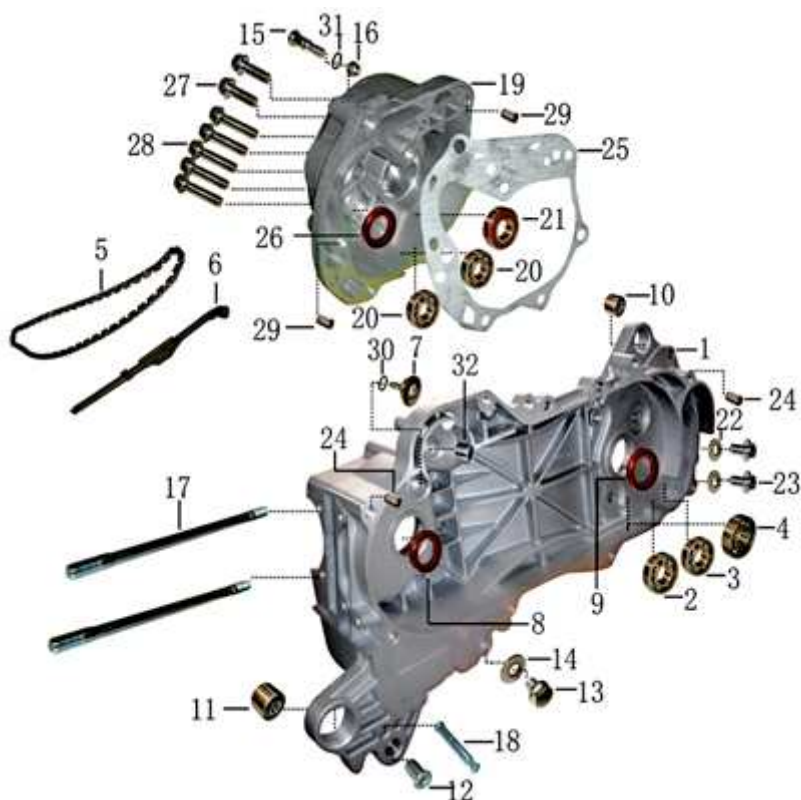

- Alle Preise verstehen sich inkl. der gesetzlichen Mehrwertsteuer  
 - Fehler, technische Änderungen, Irrtümer vorbehalten!  
 - Vervielfältigung nur mit ausdrücklicher Genehmigung.

Bild	Artikel-Nr.	Artikelbezeichnung	VK-Preis inkl. MWST
1	704062	Motorgehäuse links	104,99
2	703719	Kugellager 6201	6,10
3	700209	Kugellager 6203	6,10
4	703931	Kugellager 6303	6,10
5	704063	Steuerkette	20,40
6	704064	Steuerkettenführung	12,80
7	703911	Lagerbolzen, Spannschiene	0,90
8	700004	Simmerring 19.8x30x5	5,70
9	703950	Simmering 17x30x6	1,90
10	704343	Silentbuchse	2,30
11	704437	Motorlagerbuchse	4,60
12	704058	Buchse (Hauptständer)	1,90
13	703912	Motorölablassschraube M12x16	1,00
14	703913	Dichtring	0,20
15	704069	Bremsbackenwiderlager	4,90
16	703914	Flanschmutter M8	0,60
17	703951	Stehbolzen 176 mm	2,20
18	704071	Aufnahme für Hauptständerfeder	1,80
19	704072	Getriebegehäuse	39,00
20	703719	Kugellager 6201	6,10
21	700214	Kugellager 6004-2RS	7,79
22	703918	Dichtscheibe ø8 x 1,5	0,50
23	703917	Flanschschraube M8x12 weiß verzinkt	1,30
24	704447	Passhülse 8x6x14	0,40
25	704074	Dichtung (Getriebe)	3,00

Fortsetzung ...

Fortsetzung ...

<b>Bild</b>	<b>Artikel-Nr.</b>	<b>Artikelbezeichnung</b>	<b>VK-Preis inkl. MWST</b>
26	700001	Simmering 27x42x7 (Getriebeausgangswelle)	2,20
27	703952	Flanschschraube M8x35 dunkelgrün	0,50
28	703953	Flanschschraube M8x40 verzinkt	0,70
29	704075	Führungshülse	0,30
30	704448	Dichtring 15x1,5	0,80
31	704449	Dichtring 7,5x1,5	0,80
32	704155	Buchse f. Anlasserfreilauf	2,20
99	706912	Motor 50ccm 4T Kurzer Motor	390,00