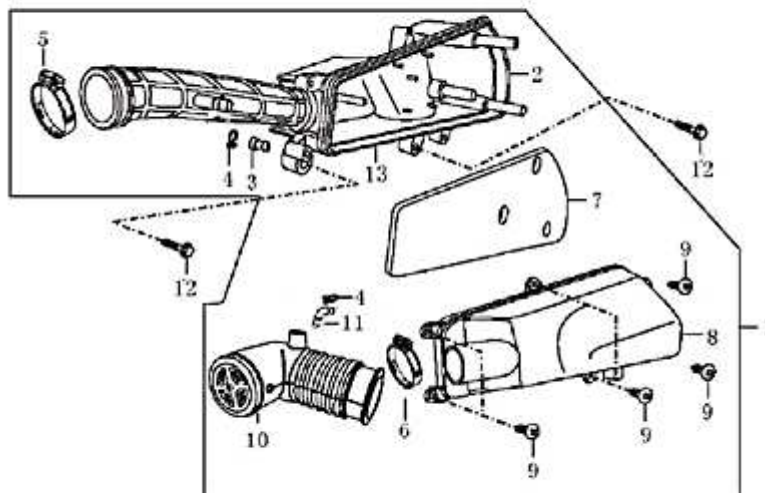

- Alle Preise verstehen sich inkl. der gesetzlichen Mehrwertsteuer
- Fehler, technische Änderungen, Irrtümer vorbehalten!
- Vervielfältigung nur mit ausdrücklicher Genehmigung.

Bild	Artikel-Nr.	Artikelbezeichnung	VK-Preis inkl. MWST
1	700305	Luftfilter komplett	46,70
2	700306	Luftfiltergehäuse	16,90
3	701837	Verschlussstopfen	2,20
4	700308	Clip	1,50
5	700309	Schelle	2,20
6	700557	Schelle	2,20
7	700310	Luftfiltereinsatz	12,80
8	700311	Luftfilterdeckel	10,20
9	700053	Blechschraube ST4,8x12 dunkelgrün	0,30
10	701803	Luftfilteransaugrohr	12,10
11	700571	Anschlussbogen	1,20
12	700133	Sechskantschraube M6*22	0,40
13	700315	Luftfilterdichtung	3,00