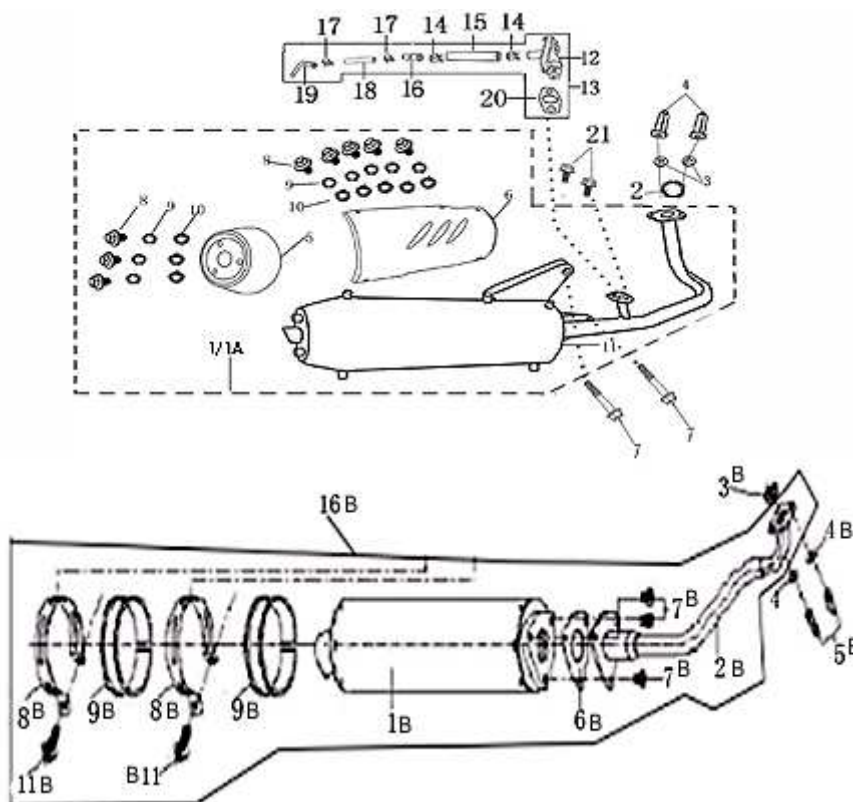

- Alle Preise verstehen sich inkl. der gesetzlichen Mehrwertsteuer  
 - Fehler, technische Änderungen, Irrtümer vorbehalten!  
 - Vervielfältigung nur mit ausdrücklicher Genehmigung.

Bild	Artikel-Nr.	Artikelbezeichnung	VK-Preis inkl. MWST
1	700600	AuspuFF komplett ohne SLS	149,00
1A	703094	AuspuFF kompl. für SLS ab FIN: WS1...	149,00
2	700587	AuspuFFdichtung	2,40
3	700015	Federring ø8	0,30
4	700079	Hutmutter M6	0,60
5	701850	AuspuFFblende hinten	9,81
6	701851	AuspuFFblende	15,80
7	700114	Flanschschraube	0,70
8	700294	Schraube M6*10	0,43
9	703820	Unterlegscheibe	0,20
10	703821	Federscheibe	0,60
13	701552	Sekundärluftsystem kompl.	26,20
20	701318	Dichtung SLS	2,50
3B	700702	Unterlegscheibe	0,20
4B	700015	Federring ø8	0,30
5B	700079	Hutmutter M6	0,60
6B	700969	AuspuFFdichtung	1,00
7B	700121	Flanschschraube	0,40
8B	700703	Befestigungsklemme AuspuFF	4,30
9B	700704	Dämpfungsgummi AuspuFF	2,90
11B	700114	Flanschschraube	0,70
14B	700111	Sechskantschraube M8*55	2,30
15B	700108	Sechskantschraube M8*70	2,30
16B	711148	AuspuFF komplett - Aluminiumausführung -	179,00