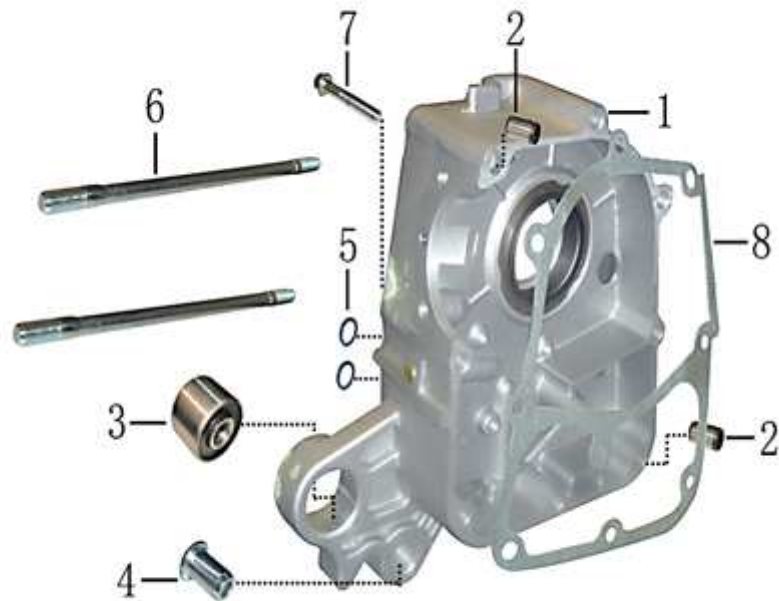

- Alle Preise verstehen sich inkl. der gesetzlichen Mehrwertsteuer  
 - Fehler, technische Änderungen, Irrtümer vorbehalten!  
 - Vervielfältigung nur mit ausdrücklicher Genehmigung.

Bild	Artikel-Nr.	Artikelbezeichnung	VK-Preis inkl. MWST
1	704056	Motorgehäuse rechts	68,00
2	704447	Passhülse 8x6x14	0,40
3	704437	Motorlagerbuchse	4,60
4	704058	Buchse (Hauptständer)	1,90
5	704059	O-Ring (Ölpumpe)	0,30
6	703949	Stehbolzen M7x168	2,20
7	700179	Flanschschraube	1,00
8	704061	Dichtung (Motorgehäuse rechts)	3,00