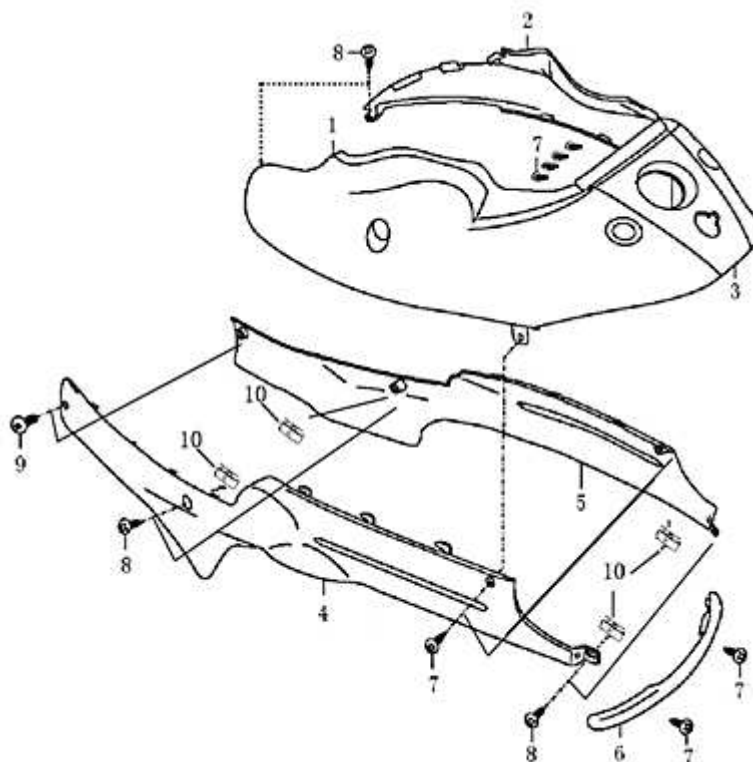

- Alle Preise verstehen sich inkl. der gesetzlichen Mehrwertsteuer  
 - Fehler, technische Änderungen, Irrtümer vorbehalten!  
 - Vervielfältigung nur mit ausdrücklicher Genehmigung.

Bild	Artikel-Nr.	Artikelbezeichnung	VK-Preis inkl. MWST
1	700409	Heckverkleidung links schwarz	40,00
1	700410	Heckverkleidung links blau	40,00
1	700411	Heckverkleidung links silber	40,00
2	700412	Heckverkleidung rechts schwarz	40,00
2	700413	Heckverkleidung rechts blau	40,00
2	700414	Heckverkleidung rechts silber	40,00
3	700415	Heckverkleidung mitte schwarz	14,90
3	700416	Heckverkleidung mitte blau	14,90
3	700417	Heckverkleidung mitte silber	14,90
4	700418	Seitenverkleidung links	40,00
5	700419	Seitenverkleidung rechts	40,00
6	700420	Heckverkleidung mitte unten	7,10
7	700049	Schraube	0,30
8	700054	Schraube	0,40
9	700072	Flanschschraube M6x16	0,30
10	700222	Federmutter	0,40
99	700581	Dekorsatz komplett RS460 (Fahrzeug = silber/schwarz)	16,90
99	700582	Dekorsatz komplett RS460 (Fahrzeug = schwarz oder	16,90
99	711165	Dekorsatz komplett BOSTON 8	17,80
99	711168	Dekorsatz komplett BOSTON 8	17,80
99	711100	Dekorsatz komplett KONSUL (460)	17,80