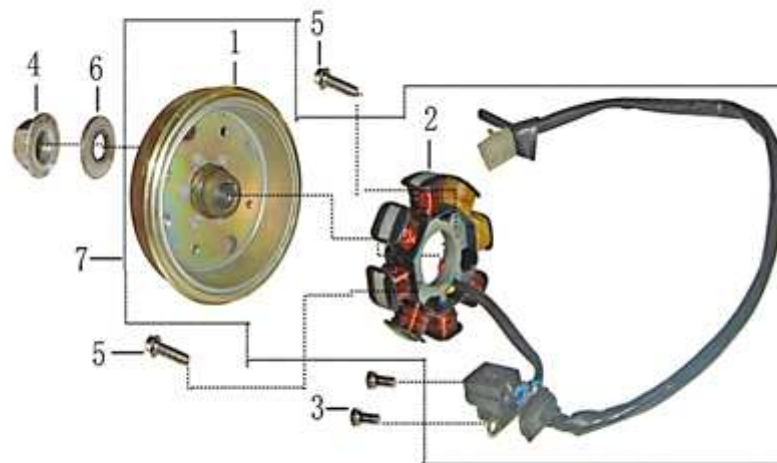

- Alle Preise verstehen sich inkl. der gesetzlichen Mehrwertsteuer  
 - Fehler, technische Änderungen, Irrtümer vorbehalten!  
 - Vervielfältigung nur mit ausdrücklicher Genehmigung.

Bild	Artikel-Nr.	Artikelbezeichnung	VK-Preis inkl. MWST
3	703937	Schraube M5x12	0,25
4	703930	Flanschnutter M10	1,50
5	700185	Flanschschraube M6x20	0,50
6	703957	Unterlegscheibe 18x10x0,5	0,30
7	704132	Lichtmaschine komplett	69,00