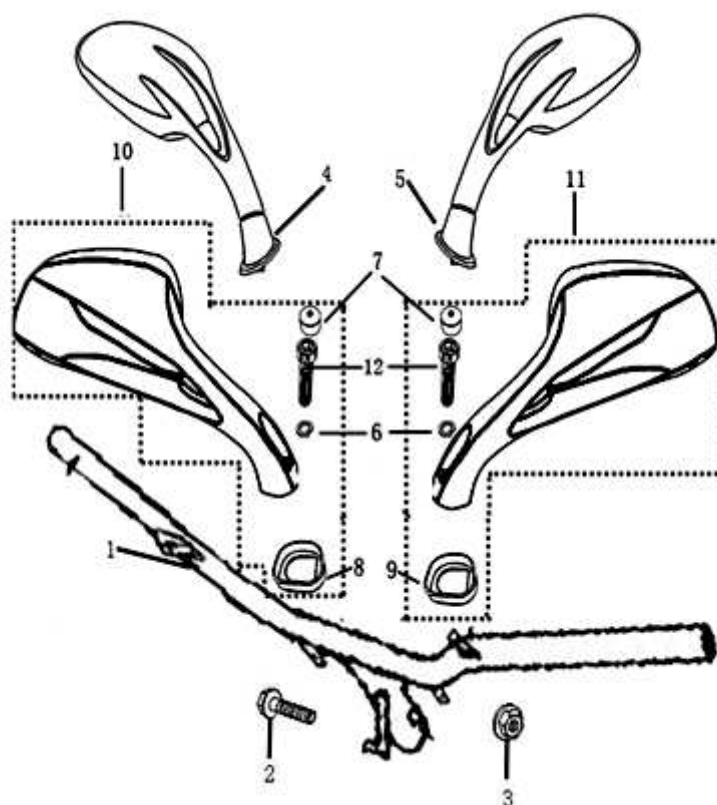

- Alle Preise verstehen sich inkl. der gesetzlichen Mehrwertsteuer  
 - Fehler, technische Änderungen, Irrtümer vorbehalten!  
 - Vervielfältigung nur mit ausdrücklicher Genehmigung.

Bild	Artikel-Nr.	Artikelbezeichnung	VK-Preis inkl. MWST
1	700384	Lenkstange 630mm für die Aufnahme von Lenkergewichten	40,00
2	700165	Flanschschraube	1,00
3	700097	Flanschmutter	1,90
4	700573	Rückspiegel rechts schwarz	16,90
4	700574	Rückspiegel rechts blau	16,90
4	700575	Rückspiegel rechts silber	16,90
4	700561	Rückspiegel rechts schwarz Boston 8	16,90
5	700576	Rückspiegel links schwarz	16,90
5	700577	Rückspiegel links blau	16,90
5	700578	Rückspiegel links silber	16,90
5	700562	Rückspiegel links schwarz Boston 8	16,90
6	700015	Federring ø8	0,30
7	701777	Abdeckung Innensechskant	1,80
10	701829	Spiegel rechts schwarz (neue Version)	16,90
10	701830	Spiegel rechts blau (neue Version)	16,90
10	701831	Spiegel rechts silber (neue Version)	16,90
11	701833	Spiegel links schwarz (neue Version)	16,90
11	701834	Spiegel links blau (neue Version)	16,90
11	701835	Spiegel links silber	16,90
12	703856	Schraube M8x30 (neue Version)	0,50