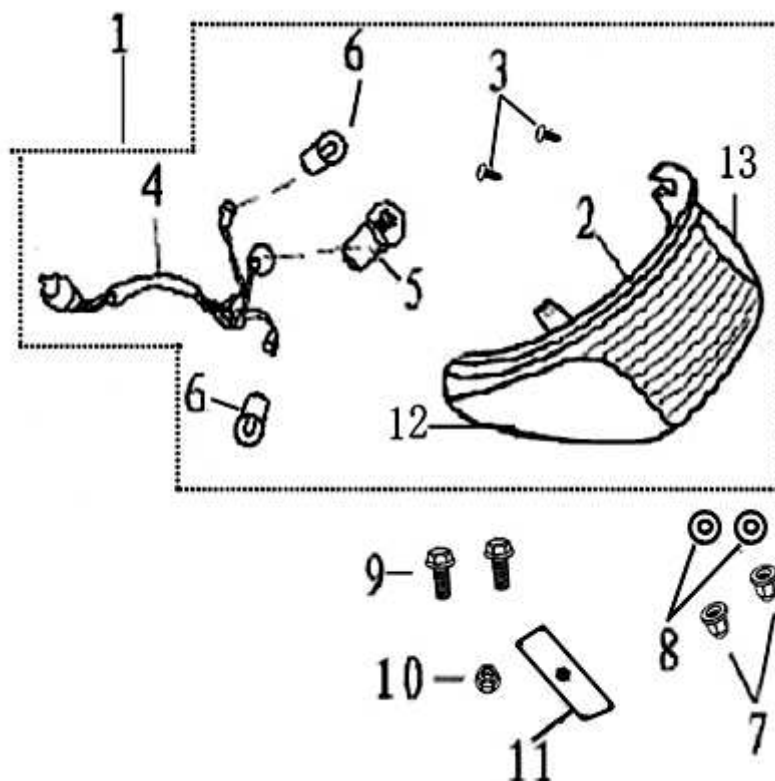

- Alle Preise verstehen sich inkl. der gesetzlichen Mehrwertsteuer  
 - Fehler, technische Änderungen, Irrtümer vorbehalten!  
 - Vervielfältigung nur mit ausdrücklicher Genehmigung.

Bild	Artikel-Nr.	Artikelbezeichnung	VK-Preis inkl. MWST
1	700358	Rücklicht komplett	49,00
2	700359	Rücklichtglas	9,90
3	700245	Schraube ST 3,5*12	0,43
4	701791	Kabel (Rücklicht)	6,40
5	702912	Glühlampe 12V 5/21W Metallsockel	3,50
6	702907	Glühlampe 12V 10W, orange, Metallsockel, gerade	3,50
7	700078	Hutmutter M6	0,50
9	706104	Flanschschraube M6x12 Matt verchromt	0,60
10	700101	Mutter	0,60
11	700586	Reflektor	5,00
12	701799	Blinkerglas links	7,79
13	701800	Blinkerglas rechts	7,79
99	706754	Beleuchtungssichtscheibe	4,50