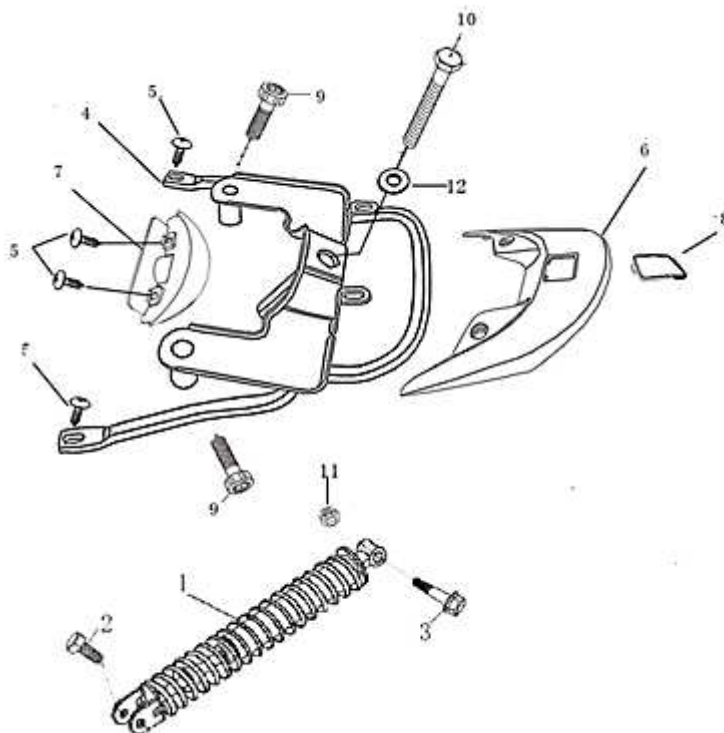

- Alle Preise verstehen sich inkl. der gesetzlichen Mehrwertsteuer  
 - Fehler, technische Änderungen, Irrtümer vorbehalten!  
 - Vervielfältigung nur mit ausdrücklicher Genehmigung.

Bild	Artikel-Nr.	Artikelbezeichnung	VK-Preis inkl. MWST
1	700599	Stossdämpfer hinten	40,50
2	700251	Schraube 8x32	0,80
3	700164	Schraube 10x40	1,50
4	700610	Heckflügelhalter	17,90
5	700049	Schraube	0,30
6	701816	Heckflügel schwarz	22,50
6	701844	Heckflügel silber	22,50
6	700617	Heckflügel blau	22,50
7	700663	Innenverkleidung schwarz	6,20
8	700613	Kappe	1,40
9	703818	Imbusschraube	1,80
10	703817	Imbusschraube	2,09
11	700097	Flanschmutter	1,90
12	700033	Unterlegscheibe	0,50