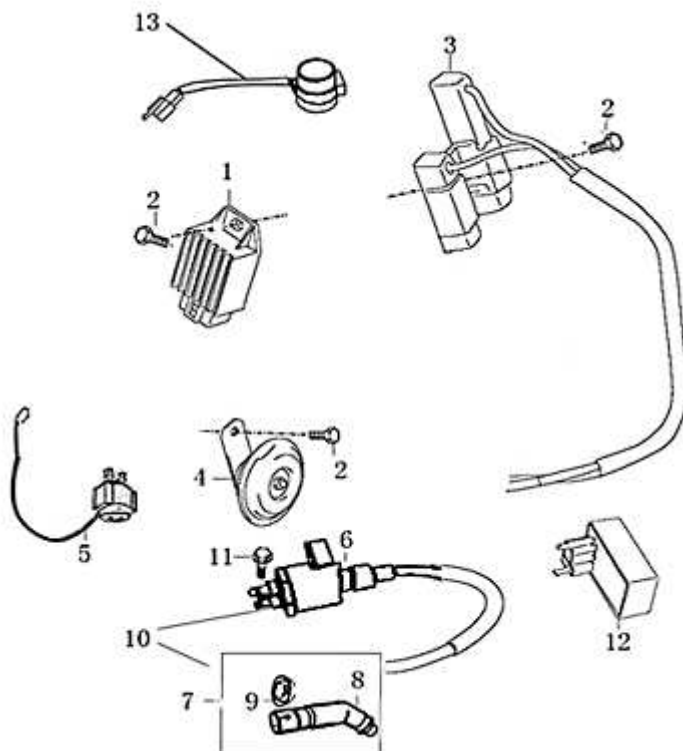

- Alle Preise verstehen sich inkl. der gesetzlichen Mehrwertsteuer  
 - Fehler, technische Änderungen, Irrtümer vorbehalten!  
 - Vervielfältigung nur mit ausdrücklicher Genehmigung.

Bild	Artikel-Nr.	Artikelbezeichnung	VK-Preis inkl. MWST
1	700331	Gleichrichter und Regler	19,90
2	706104	Flanschschraube M6x12 Matt verchromt	0,60
3	700332	Widerstandskomponente	12,80
4	700333	Hupe	12,80
5	700334	Startrelais	19,40
7	700336	Zündkerzenstecker komplett	5,20
10	701684	Zündspule komplett	26,91
11	700073	Schraube M6x20	1,09
12	700340	CDI-Einheit (45 km/h)	49,90
12	700341	CDI-Einheit (25 km/h)	49,90
12	711159	CDI-Einheit (45 km/h) FIN:WS1...	49,90
12	711160	CDI-Einheit (25 km/h) FIN: WS1...	49,90
13	700342	Blinkrelais	16,80
99	700250	Sensor Kupplungsabfrage 50ccm 2T.	8,20
99	700434	Batterie 12V 6 Ah	42,30
99	701823	Werkzeugsatz	7,70