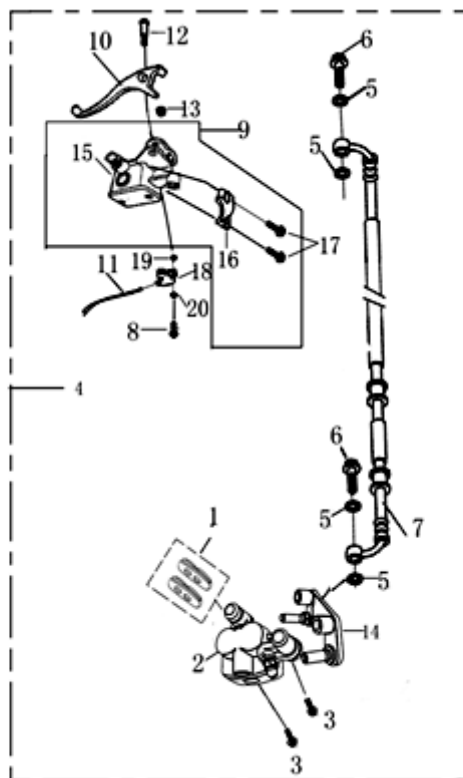

- Alle Preise verstehen sich inkl. der gesetzlichen Mehrwertsteuer  
 - Fehler, technische Änderungen, Irrtümer vorbehalten!  
 - Vervielfältigung nur mit ausdrücklicher Genehmigung.

Bild	Artikel-Nr.	Artikelbezeichnung	VK-Preis inkl. MWST
1	700526	Bremsbelagsatz	18,90
2	701893	Bremssattel oh. Halter	69,00
3	700117	Flanschschraube	0,50
5	700845	Kupferdichtscheibe	0,30
6	700844	Hohlschraube	1,50
7	700522	Bremsschlauch	39,90
8	700280	Schraube M4 x 12	0,50
10	700519	Bremshebel rechts	6,90
11	701825	Kabel, Bremslichtschalter	1,50
12	700295	Schraube Bremshebel	0,30
13	700263	Mutter M6	0,30
14	700549	Halteplatte	8,90
15	700550	Bremsgeberzylinder, vorne	49,00
16	701826	Halter	1,90
17	700183	Flanschschraube	0,50
18	701135	Bremslichtschalter	2,20
19	700031	Unterlegscheibe	0,40
20	700013	Federscheibe Ø4	0,30