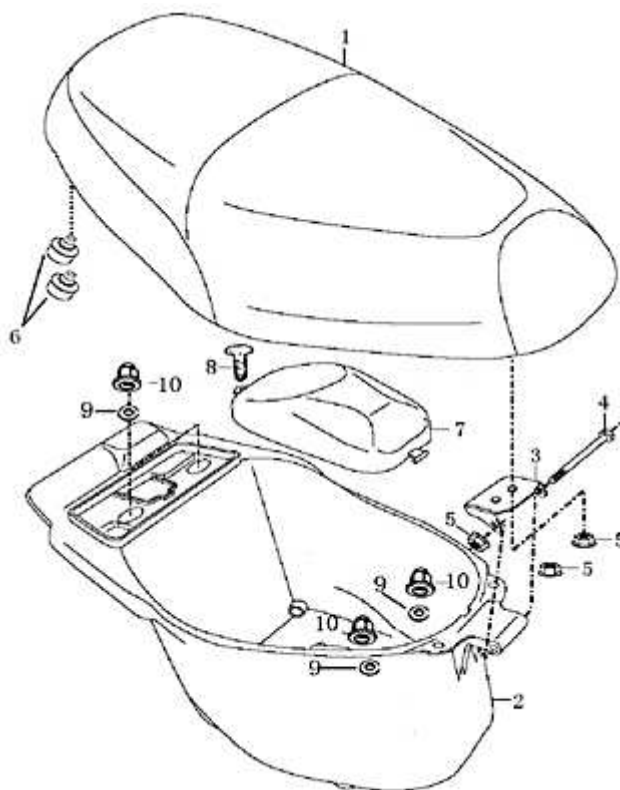

- Alle Preise verstehen sich inkl. der gesetzlichen Mehrwertsteuer  
 - Fehler, technische Änderungen, Irrtümer vorbehalten!  
 - Vervielfältigung nur mit ausdrücklicher Genehmigung.

Bild	Artikel-Nr.	Artikelbezeichnung	VK-Preis inkl. MWST
1	700666	Sitzbank	89,00
2	700424	Staufach	49,00
3	700425	Schanier	7,70
4	700426	Bolzen für Sitzbankschanier	3,90
5	703812	Mutter	0,40
6	700427	Anschlaggummi	1,50
7	700428	Abdeckung (Sitzbankstaufach)	7,70
8	700054	Schraube	0,40
8A	703828	Schraube M6x12 (o.Abb)	0,40
10	700078	Hutmutter M6	0,50