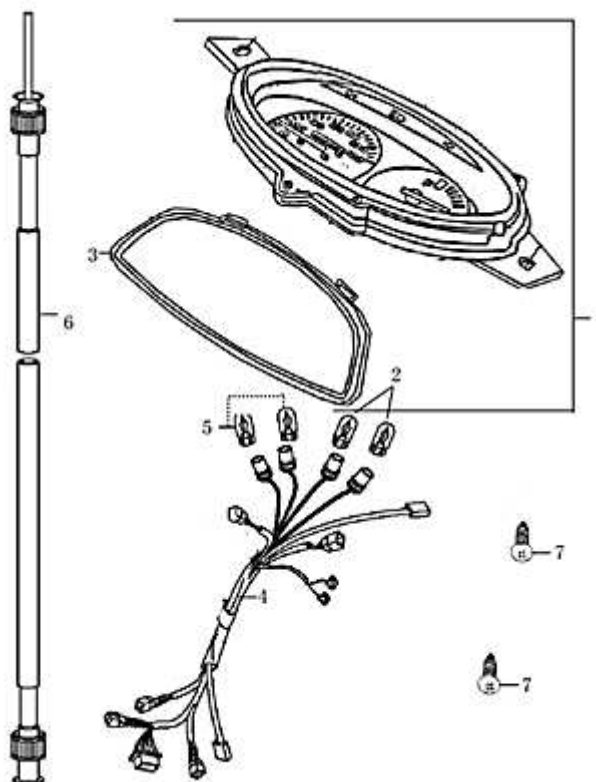

- Alle Preise verstehen sich inkl. der gesetzlichen Mehrwertsteuer  
 - Fehler, technische Änderungen, Irrtümer vorbehalten!  
 - Vervielfältigung nur mit ausdrücklicher Genehmigung.

Bild	Artikel-Nr.	Artikelbezeichnung	VK-Preis inkl. MWST
1	700343	Geschwindigkeitsmesser	32,00
2	702911	Glühlampe 12V 3W Glassockel abgedunkelt	1,50
3	700345	Scheibe	8,90
4	701866	Kabelbaum	16,90
5	702910	Glühlampe 12V 3W Glassockel	1,50
6	700348	Tachowelle	12,70
7	700053	Blehschraube ST4,8x12 dunkelgrün	0,30