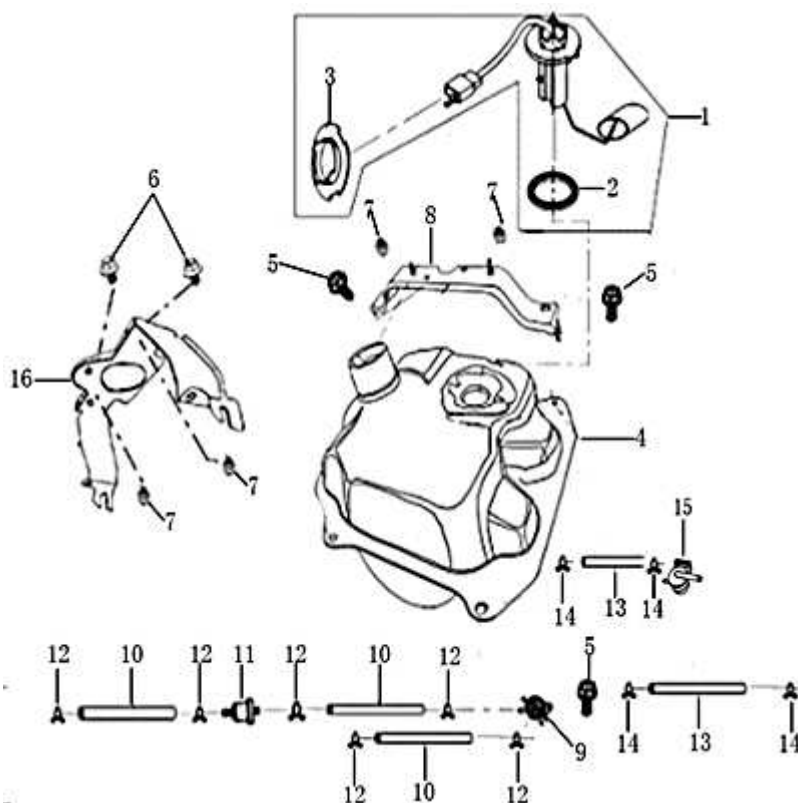

Bild	Artikel-Nr.	Artikelbezeichnung	VK-Preis inkl. MWST
1	701838	Kraftstoffanzeigeeinheit	15,30
4	700463	Kraftstofftank	49,00
4A	700564	Kraftstofftank ohne Belüftung (Metall)	49,00
5	706104	Flanschschraube M6x12 Matt verchromt	0,60
6	700129	Schraube 6*16	0,40
7	700100	Mutter	0,60
8	700464	Halter (Sitzbankschloss)	4,00
9	700594	Benzinhahn	17,20
10	700466	Benzinschlauch	3,30
11	700467	Benzinfilter	2,50
12	704231	Clip 9	0,40
13	700469	Unterdruckschlauch	1,80
14	704231	Clip 9	0,40
15	700545	Entlüftungsventil	4,80
16	700596	Haltebügel	10,20

- Alle Preise verstehen sich inkl. der gesetzlichen Mehrwertsteuer
- Fehler, technische Änderungen, Irrtümer vorbehalten!
- Vervielfältigung nur mit ausdrücklicher Genehmigung.